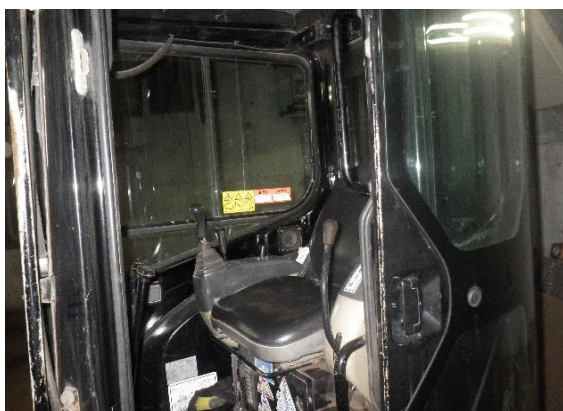

別紙

車両写真

外観

アタッチメント部

キャビン

稼働時間

※車両の状態については、必ず現車下見の際に確認すること。